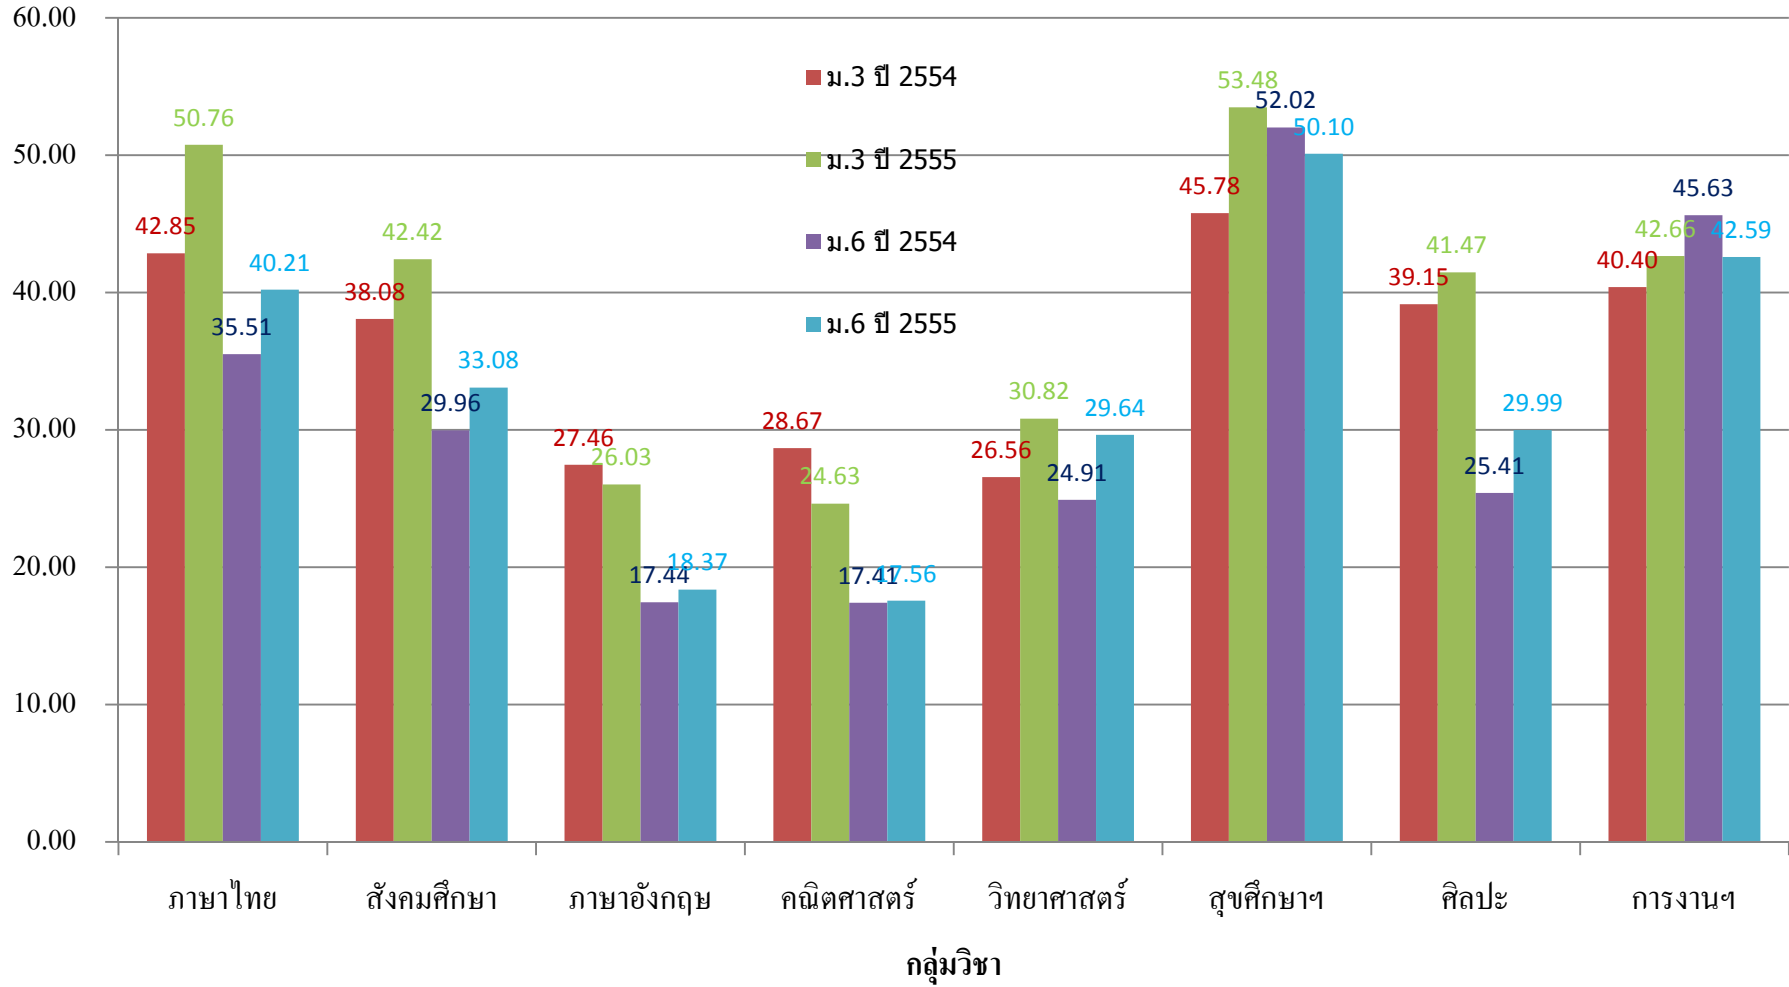

แผนภูมิแสดงการเปรียบเทียบร้อยละคะแนน O-net ม.3 ม.6

ร้อยละคะแนนสอบ

ปีการศึกษา 2554-2555

ตารางสรุปผลสัมฤทธิ์ทางการเรียนของผู้เรียน ม.3 ม.6 ปีการศึกษา 2554 รายนามวิชา

การคำนวณผลสัมฤทธิ์	ร้อยละจำนวนนักเรียนที่มีคะแนนทดสอบระดับชาติ ระดับดี							
	ไทย	คณิตฯ	วิทย์	สังคม	สุข	ศิลปะ	การงาน	อังกฤษ
ร้อยละจำนวนนักเรียนที่มีคะแนนมากกว่าขีดจำกัดล่าง ม.3	36.25	35	16.53	33.62	32.91	36.75	34.62	27.73
ร้อยละจำนวนนักเรียนที่มีคะแนนมากกว่าขีดจำกัดล่าง ม.6	28.65	15.10	25.65	23.44	42.93	28.27	42.41	10.94
ร้อยละจำนวนนักเรียนที่มีคะแนนมากกว่าขีดจำกัดล่าง รวม	32.45	25.05	21.09	28.53	37.92	32.51	38.52	19.34
คะแนนผลสัมฤทธิ์ 2 คะแนน	0.65	0.50	0.42	0.57	0.76	0.65	0.77	0.39
รวมคะแนน	4.71							

ตารางสรุปผลสัมฤทธิ์ทางการเรียนของผู้เรียน ม.3 ม.6 ปีการศึกษา 2555 รายนามวิชา

การคำนวณผลสัมฤทธิ์	ร้อยละจำนวนนักเรียนที่มีคะแนนทดสอบระดับชาติ ระดับดี							
	ไทย	คณิตฯ	วิทย์	สังคม	สุข	ศิลปะ	การงาน	อังกฤษ
ร้อยละจำนวนนักเรียนที่มีคะแนนมากกว่าขีดจำกัดล่าง ม.3	31.67	32.77	26.05	33.33	38.98	41.45	37.61	32.05
ร้อยละจำนวนนักเรียนที่มีคะแนนมากกว่าขีดจำกัดล่าง ม.6	30.83	14.04	28.15	26.67	34.32	38.46	43.59	17.95
ร้อยละจำนวนนักเรียนที่มีคะแนนมากกว่าขีดจำกัดล่าง รวม	31.25	23.41	27.10	30.00	36.65	39.96	40.60	25.00
คะแนนผลสัมฤทธิ์ 2 คะแนน	0.63	0.47	0.54	0.60	0.73	0.80	0.81	0.50
รวมคะแนน 16 คะแนน	5.08							
คะแนนพัฒนาการ (กลุ่มวิชาละ 0.5)	0	0	0.5	0.5	0	0.5	0.5	0.5
คะแนนพัฒนาการ 4 คะแนน	2.5							
รวมคะแนน 20 คะแนน	7.58							
สรุปผลการประเมิน สิ้นปี 2555 อยู่ในระดับ	ต้องปรับปรุง							

สรุปผลสัมฤทธิ์ทางเรียน ปีการศึกษา 2554 - 2555

กลุ่มสาระการเรียนรู้	ผลการเรียนเฉลี่ย		ผลการเปรียบเทียบ	หมายเหตุ
	ปีการศึกษา 2554	ปีการศึกษา 2555		
ภาษาไทย	3.00	3.02	0.02	เพิ่มขึ้น
คณิตศาสตร์	2.82	2.77	-0.05	ลดลง
วิทยาศาสตร์	2.58	2.61	0.03	เพิ่มขึ้น
สังคมศึกษา ศาสนา และวัฒนธรรม	2.95	2.93	-0.02	ลดลง
สุขศึกษา และพลศึกษา	3.23	3.31	0.08	เพิ่มขึ้น
ศิลปะ	2.84	2.75	-0.09	ลดลง
การงานอาชีพและเทคโนโลยี	2.86	2.96	0.10	เพิ่มขึ้น
ภาษาต่างประเทศ	2.70	2.55	-0.15	ลดลง
ผลการเรียนเฉลี่ย	2.869	2.873	0.004	เพิ่มขึ้น